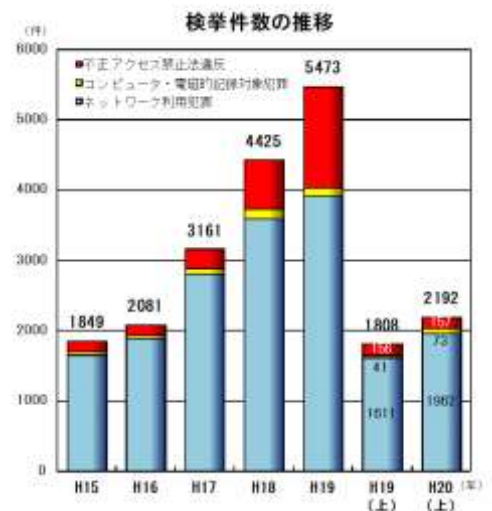

平成 20 年上半期サイバー犯罪統計

出会い系犯罪と詐欺・悪質商法相談が増加

このほど警察庁から、平成 20 年上半期（1 月～6 月）のサイバー犯罪（情報技術を利用する犯罪）の検挙件数は 2,192 件で、前年同期より 21.2%増加したことが発表された。

サイバー犯罪とは、「不正アクセス禁止法違反」、「コンピュータ・電磁的記録対象犯罪」、「ネットワーク利用犯罪」の 3 種類に大別されるが、我々が日常的に利用しているネットワークの利用に関連する犯罪が 1,962 件と約 9 割を占めており、なかでも「詐欺」（架空請求やワンクリック詐欺）が 583 件と目立っている。

増加数で特徴的なものは、「出会い系サイト規制法違反」が 159 件あり、これは前年同期比実に 4 倍となっている。

また、各都道府県警察の相談窓口で受理したサイバー犯罪等に関する相談状況も発表されたが、相談件数は 38,506 件で前年同期比 16.5%の増加、最も多い相談は「詐欺・悪質商法に関する相談」で 17,054 件と前年同期比 33.5%の増加となっている。

ここで注意をしなければいけないことは、上記の数値は警察が検挙した数、相談を受け付けた数だけであるということ。従って、実際の件数としてはこれの何倍、何百倍もあると思われる。

日頃インターネットをよく利用している我々としては、ネット犯罪に対する防衛・自衛に努めるとともに、万一のときには早期に公的機関への相談も必要である。（上のグラフは、警視庁の広報資料から転載）

困ったときはこちらに

- インターネット安全・安心相談 Web サイト：<http://www.cybersafety.go.jp/>
- 国民生活センター：<http://www.kokusen.go.jp/map/>
- 情報処理推進機構セキュリティセンター：<http://www.ipa.go.jp/security/>

日本と中国の架け橋の一助

松阪市では、10月22日に中国の無錫市の濱湖区と友好都市提携をするはこびとなっています。

この式典に際して、私も市民訪中団(団体の部)の一員として参加する予定です。

濱湖区では当日に障害者の部で交流会を設けていただくことになっています。私はそこで、CTFの皆さんのご協力できあがりました松阪市街地バリアフリーマップのCDを2種類を持っていき、そのCDをベースにして、交流を深めようと考えました。

9月3日に事前打ち合わせをしましたが、松阪市側ではそれなりの評価をしていただき、後は濱湖区の方の回答を待つだけです。

思いがけないことでありますが、こうしてCDを通じて「だれもが住みやすい街 松阪」の一端を紹介できることは私にとっても、いやユニバーサルデザイン「夢現」の会員、またCTFの皆さんにとっても大変喜ばしいことだと思っています。

今胸をわくわくしながら、持参していくCDの枚数がどれぐらいになるのか、返答を楽しみに待っているこのごろです (MW)

今月号は文字数が多いので、第1ページと第4ページにSPコードを2個ずつ付けてあります。第1ページと第4ページでは、先に左下のSPコードを、次に右下のSPコードを読んでください。